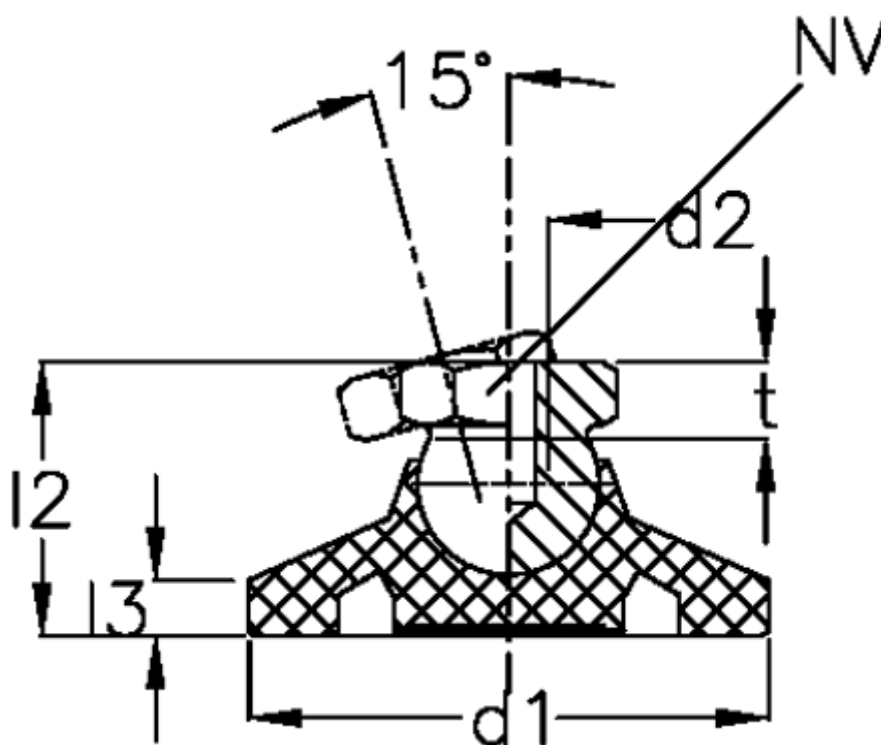

Varenummer: 20957442
Beskrivelse: E+G Justerfod
GN 343.3-32-M8-A

Mål

d1	= 32
d2	= M 8
l2	= 22.5
l3	= 5.0
NV	= 12.0
Statisk belastning (N)	= 7000
t min	= 9.0